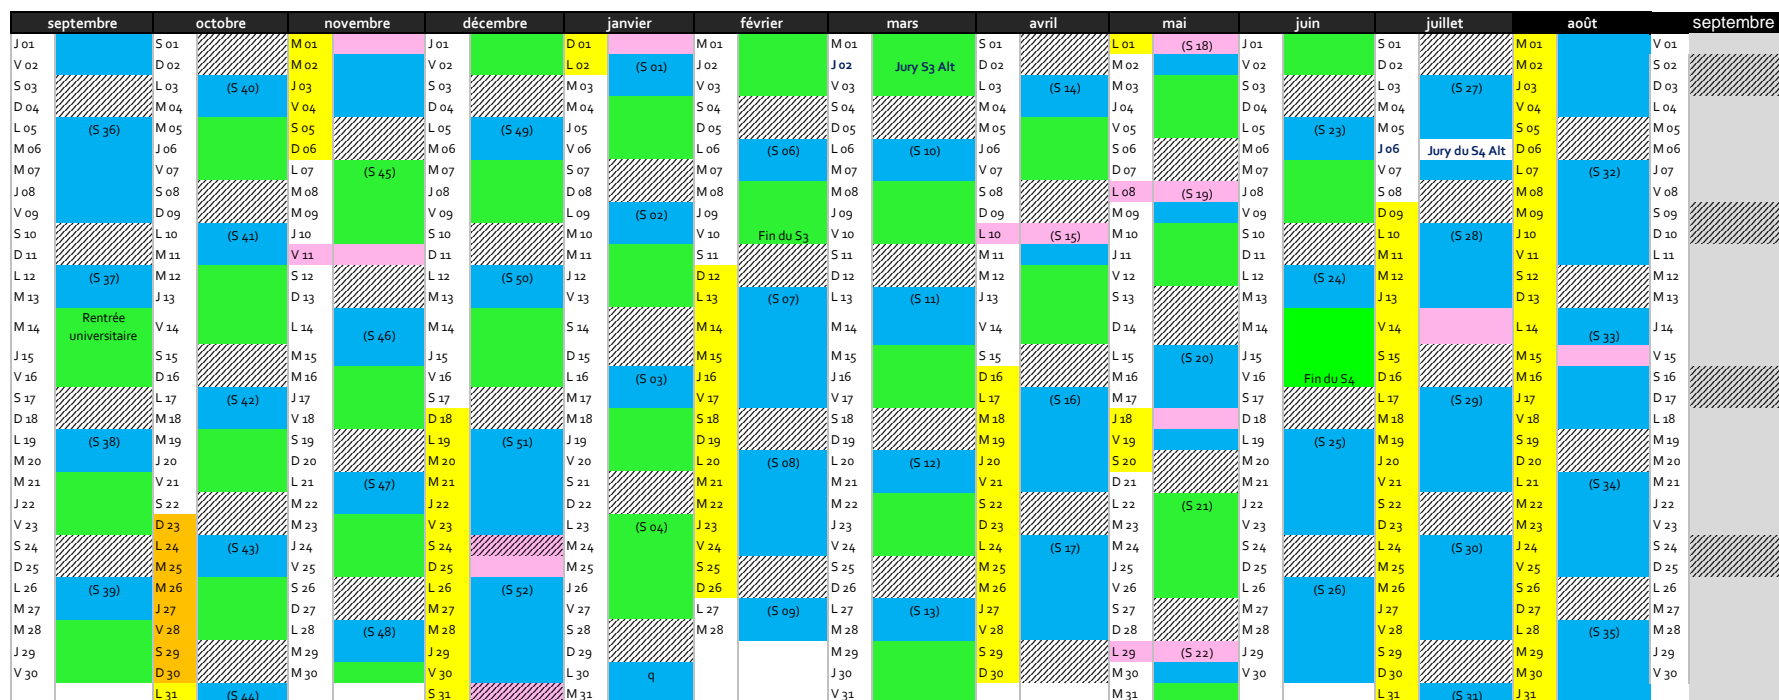

# BUT GEA 2 en Alternance :

## calendrier prévisionnel 2022-2023

Université du Havre - composante IUT

- Vacances universitaires
- Jours fériés
- En Structure (Entreprise, Administration, Association...)
- En Formation à l'IUT
- vacances scolaires (pour information)

<b>Nombre de semaines entre le 1er Septembre 2022 et le 31 Août 2023 :</b>	<b>52</b>
dont nombre de semaines complètes en structure :	20
dont nombre de semaines comprenant 2 jours en structure + 3 jours à l'IUT :	29
dont nombre de semaines entières à l'IUT	3

17 semaines et demi en 2022 + 34 semaines et demi en 2023